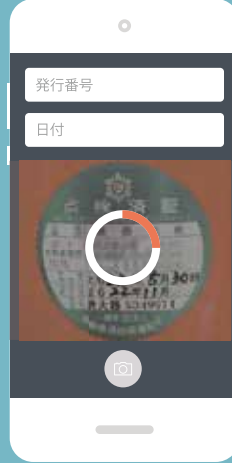

# モジトリ

スマホで撮影して、  
簡単データ化  
手書き文字も高精度スキャン  
そのままキントーンに保存

STEP1  
文字を撮影

STEP2  
読み取り

STEP3  
データ化・保存

モジトリは AI-OCR を利用してカメラで撮影した写真から決まった形式で並んでいる文字を取り出すことができる **kintone プラグイン**です。取り出した文字は個々のデータとして kintone に保存が可能です。