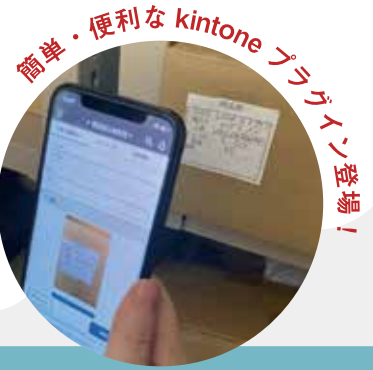

# モジトリ

スマホで撮影して、  
簡単データ化  
手書き文字も高精度スキャン  
そのままキントーンに保存

STEP1  
文字を撮影

STEP2  
読み取り

STEP3  
データ化・保存

モジトリは AI-OCR を利用してカメラで撮影した写真から決まった形式で並んでいる文字を取り出すことができる **kintone プラグイン**です。取り出した文字は個々のデータとして kintone に保存が可能です。